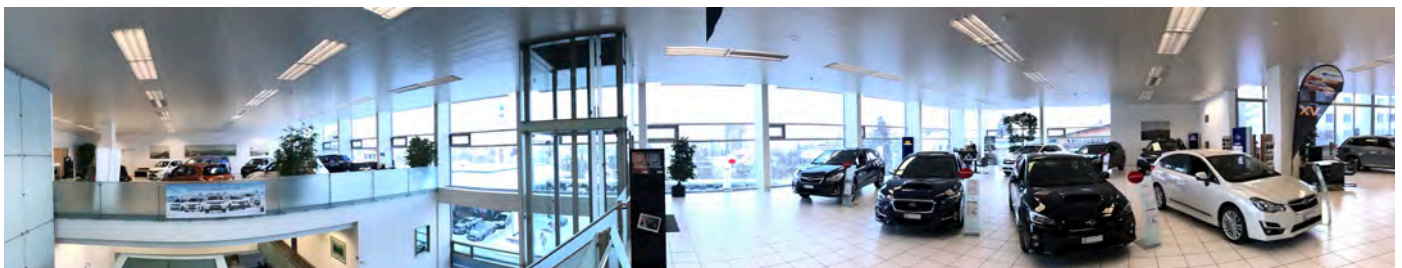

***Ihre
Eventlocation!***

***für 20 bis 600 Personen
Emil Frey AG, Autopark St. Gallen***

***Exklusiv
zentrale
Lage***

Die Eventlocation in St.Gallen für Ihren Anlass.

An zentralster Lage mit herrlichem Blick auf die Stadt St.Gallen. Die verschiedenen Räume und Ebenen sowie die Dachterrasse lassen fast alle Wünsche wahr werden. Jubiläum, Kongress, Weihnachtessen, Private Public Viewing usw.

Geeignet für Anlässe von 20 bis 600 Personen.

Die Eventlocation Emil Frey AG liegt mitten in der Stadt St.Gallen und ist bestens erschlossen mit öV und es stehen Parkplätze zur Verfügung.

Eventlocation Emil Frey AG

Facts

- ✓ 20 bis 600 Personen
- ✓ verschiedene Räume für unterschiedliche Anlässe
- ✓ hohe Räume, hell, offen und transparent
- ✓ Dachterrasse für 300 Personen
- ✓ Aussicht auf die Stadt St.Gallen
- ✓ individuelle Gestaltungs- und Einrichtungsmöglichkeiten
- ✓ professioneller Full-Service
- ✓ bedarfsgerechte technische Infrastruktur
- ✓ gute Erreichbarkeit mit öV und Individualverkehr
- ✓ genügend Parkplätze